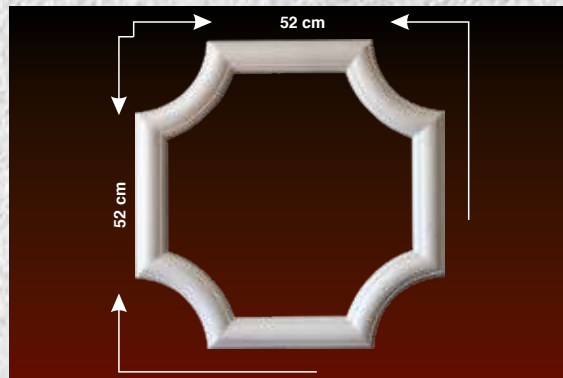

ÜRÜN KODU HG 24