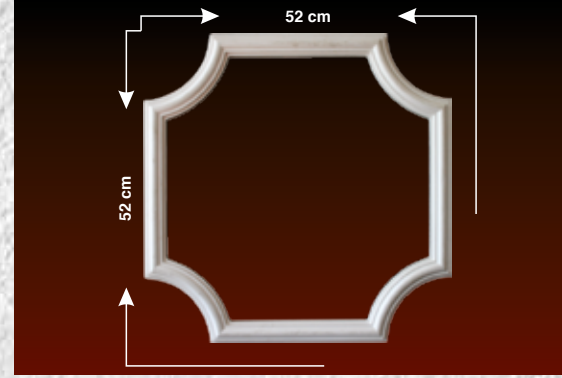

ÜRÜN KODU HG 25